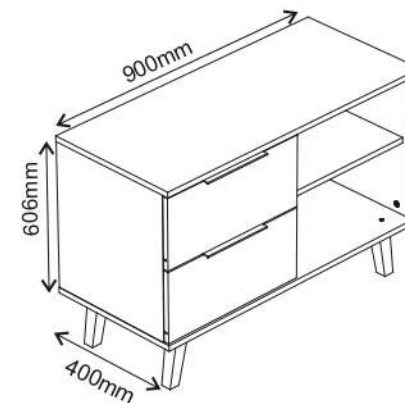

NEPU 2S 90

KODA	DIMENZIJE				PAKET
012	900	400	16	1	1/1
018	424	866	16	1	1/1
008	454	206	16	2	1/1
009	368	120	16	2	1/1
004	424	380	16	1	1/1
006	424	363	16	1	1/1
005	424	380	16	1	1/1
007	425	343	16	1	1/1
010	350	120	16	2	1/1
011	350	120	16	2	1/1
002	900	400	16	1	1/1
020	352	386	3	2	1/1
DODATKI				2	1/1

<p>x2 lb-350</p> 	<p>x4 p21</p> 	<p>x16 r1</p> 	<p>x8 e1 Ø7x50mm</p> 
<p>x8 s1</p> 	<p>x36 f1 Ø8x30mm</p> 	<p>x4 p38</p> 	<p>x1 z1</p> 
<p>x16 r16</p> 	<p>x24 p25</p> 	<p>x16 s2</p> 	<p>x4 d18</p> 
<p>x4 k88</p> 	<p>x2 c43</p> 		