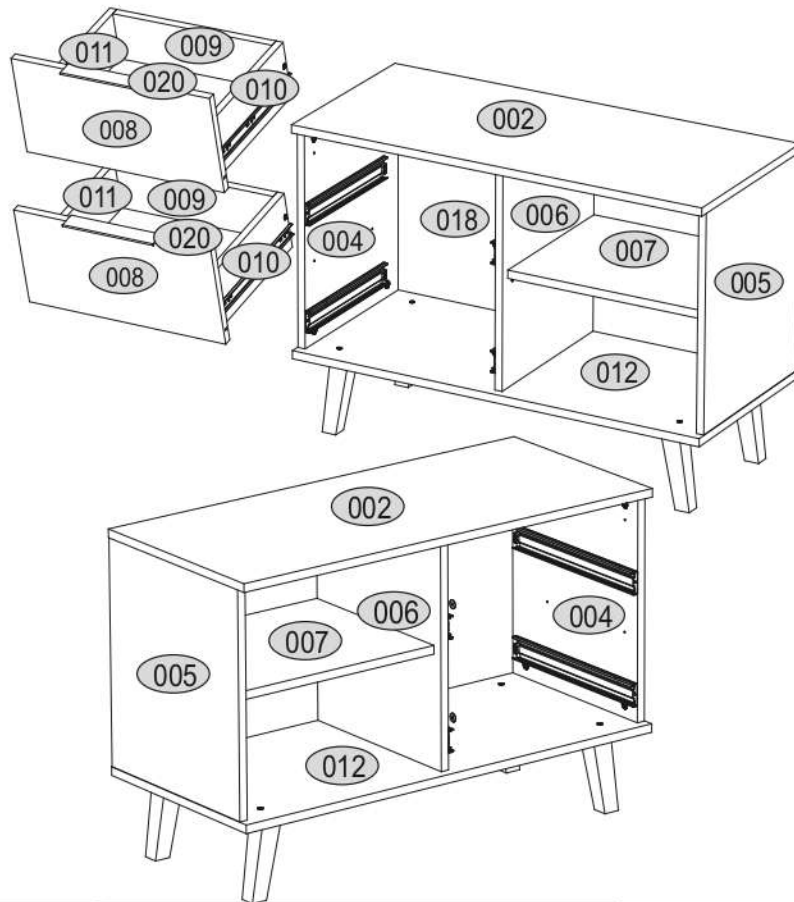

NEPU 2S 90

KODA	DIMENZIJE				PAKET
012	900	400	16	1	1/1
018	424	866	16	1	1/1
008	454	206	16	2	1/1
009	368	120	16	2	1/1
004	424	380	16	1	1/1
006	424	363	16	1	1/1
005	424	380	16	1	1/1
007	425	343	16	1	1/1
010	350	120	16	2	1/1
011	350	120	16	2	1/1
002	900	400	16	1	1/1
020	352	386	3	2	1/1
DODATKI				2	1/1

<p>x2 lb-350</p> 	<p>x4 p21</p> 	<p>x16 r1</p> 	<p>x8 e1 Ø7x50mm</p> 
<p>x8 s1</p> 	<p>x36 f1 Ø8x30mm</p> 	<p>x4 p38</p> 	<p>x1 z1</p> 
<p>x16 r16</p> 	<p>x24 p25</p> 	<p>x16 s2</p> 	<p>x4 d18</p> 
<p>x4 k88</p> 	<p>x2 c43</p> 		

L

R

1L

2

3

4

5

6