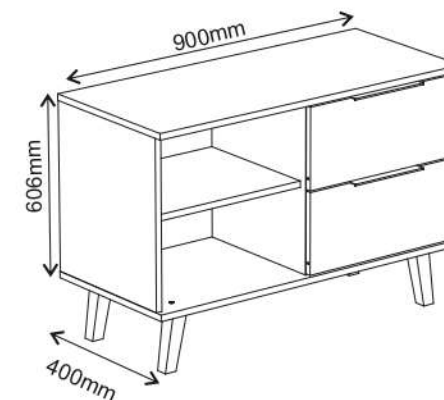

NEPU 2S 90

KODA	DIMENZIJE				PAKET
012	900	400	16	1	1/1
018	424	866	16	1	1/1
008	454	206	16	2	1/1
009	368	120	16	2	1/1
004	424	380	16	1	1/1
006	424	363	16	1	1/1
005	424	380	16	1	1/1
007	425	343	16	1	1/1
010	350	120	16	2	1/1
011	350	120	16	2	1/1
002	900	400	16	1	1/1
020	352	386	3	2	1/1
DODATKI				2	1/1

<p>x2 lb-350</p> 	<p>x4 p21</p> 	<p>x16 r1</p> 	<p>x8 e1 Ø7x50mm</p> 
<p>x8 s1</p> 	<p>x36 f1 Ø8x30mm</p> 	<p>x4 p38</p> 	<p>x1 z1</p> 
<p>x16 r16</p> 	<p>x24 p25</p> 	<p>x16 s2</p> 	<p>x4 d18</p> 
<p>x4 k88</p> 	<p>x2 c43</p> 		