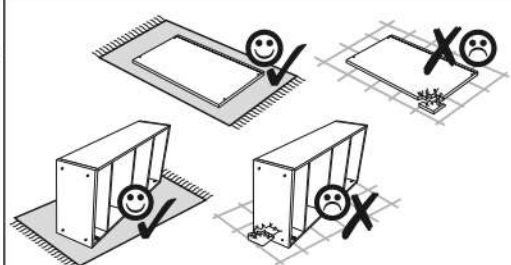

NEPU 2S 90

KODA	DIMENZIJE				PAKET
012	900	400	16	1	1/1
018	424	866	16	1	1/1
008	454	206	16	2	1/1
009	368	120	16	2	1/1
004	424	380	16	1	1/1
006	424	363	16	1	1/1
005	424	380	16	1	1/1
007	425	343	16	1	1/1
010	350	120	16	2	1/1
011	350	120	16	2	1/1
002	900	400	16	1	1/1
020	352	386	3	2	1/1
DODATKI				2	1/1

<p>x2 lb-350</p> 	<p>x4 p21</p> 	<p>x16 r1</p> 	<p>x8 e1 Ø7x50mm</p> 
<p>x8 s1</p> 	<p>x36 f1 Ø8x30mm</p> 	<p>x4 p38</p> 	<p>x1 z1</p> 
<p>x16 r16</p> 	<p>x24 p25</p> 	<p>x16 s2</p> 	<p>x4 d18</p> 
<p>x4 k88</p> 	<p>x2 c43</p> 		